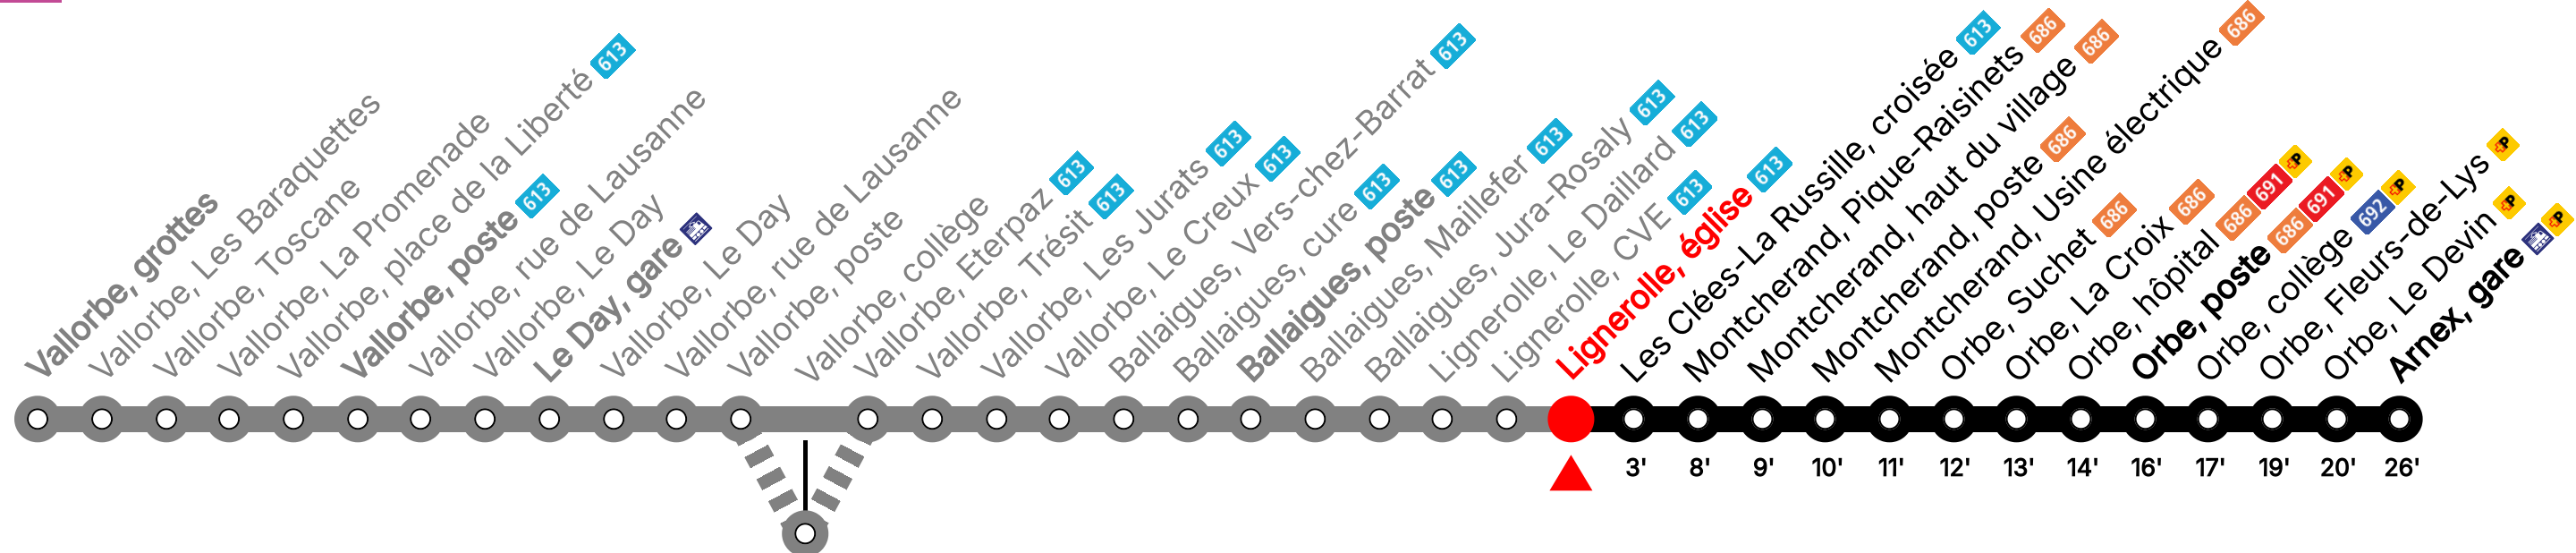

685 Lignerolle, église

Direction Arnex, gare

Valable du 15.12.2024 au 13.12.2025

Heure	Lundi au vendredi sauf fêtes générales et 22.9.	Samedi	Dimanche fêtes générales et 22.9.
5			
6	01		
7	01 17ab	01	01
8	01	01	01
9	01	01	01
10	01		
11	01	01	01
12	01		
13	01 32a	01	01
14	01	01	01
15	01		
16	01	01	01
17	01		
18	01	01	01
19	01	01	01
20	01		
21	01	01	01
22	01		
23			

Renseignements

- a : Circule uniquement en périodes scolaires
- b : Terminus "Orbe, poste"

Périodes scolaires : 16.12.-20.12., 6.1.-14.2., 24.2.-11.4., 28.4.-28.5., 2.6.-27.6., 18.8.-10.10., 27.10.-12.12.